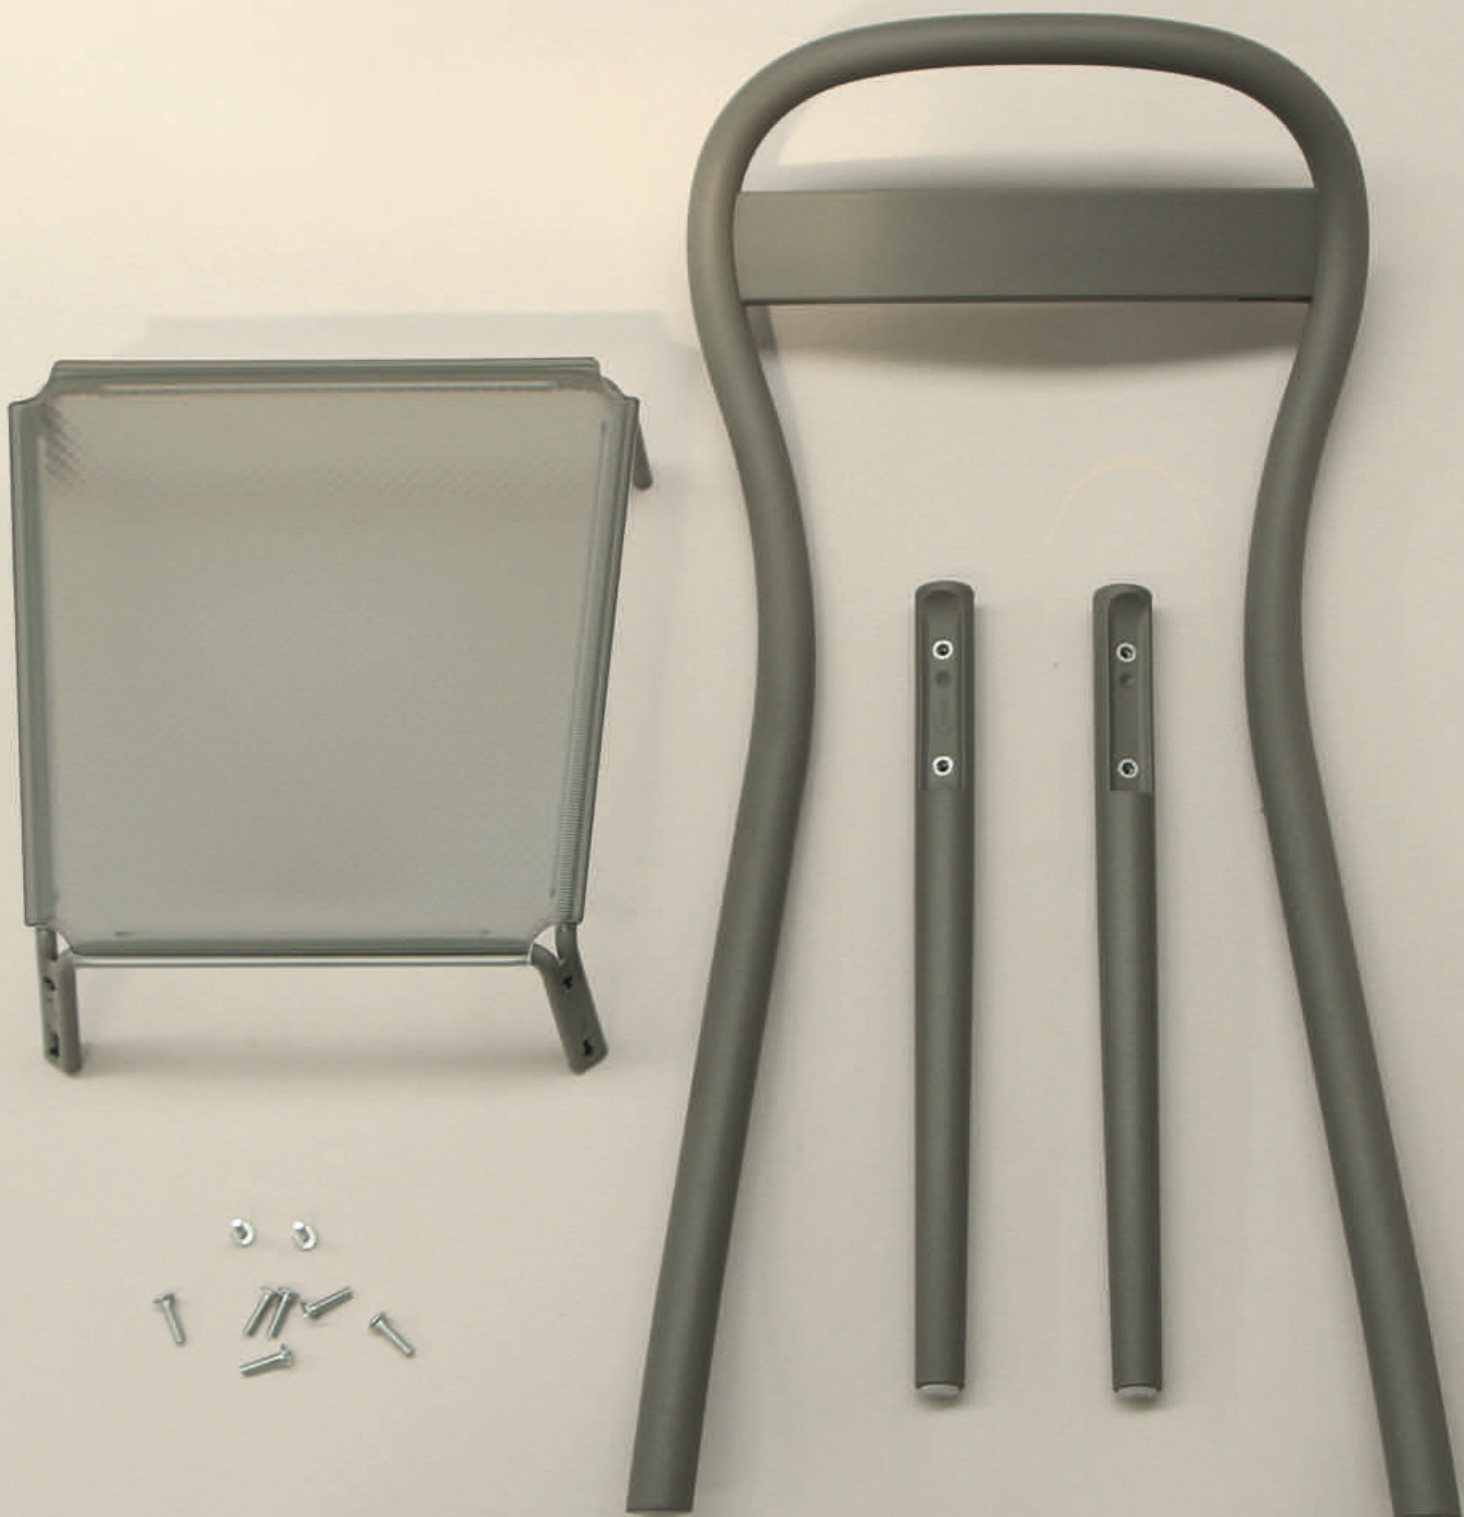

Griva

dal segno
▶ Design ◀

Griz

Griz è l'inedita rivisitazione di un grande classico del design. Essenziale e minimalista, elegante e pratica, vivace e ricca di personalità, Griz conquista dal primo sguardo!

Sedia impilabile (max 4 pz) con struttura in polipropilene vari colori

Sedile rimovibile in policarbonato

struttura in tondino d'acciaio verniciato

Confezionata smontata, 2 o 4 pz/cart

misure in mm : l. 445 - p. 495 - h. 840 - seduta h. 465

Rosso ossido / Oxide red + fumé

*Griz, the great classic. Simple, versatile, ever contemporary. Minimalist both in the chosen material and the fact that just 5 elements go into forming the entire chair. A true example of industrial design. Frame: air-moulding polypropilene. Removable polycarbonate seat in various different colors. Connection in rod wire
Stackable (up to 4 pcs) - Delivered not assembled, 2 or 4pcs per carton.*

size in mm: w. 445 - d. 495 - h. 840 - seat h. 465

Nero / Black + clear

*Design essenziale e classico, peso e volume ridotto, materiali robusti e un assemblaggio semplice
Essential and classic design, light weight & small volume, sturdy materials and very easy assembling.*