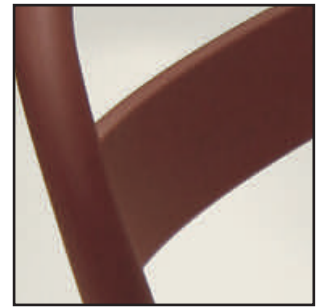

Colori della struttura - Structure Colors

Bianco / White

Nero / Black

Rosso / Red
RAL3020

Rosso ossido / Oxy red
RAL8012

Caramello / Caramel
RAL1001

Sabbia / Sand
RAL7032

Tortora / Turtle grey
RAL7030